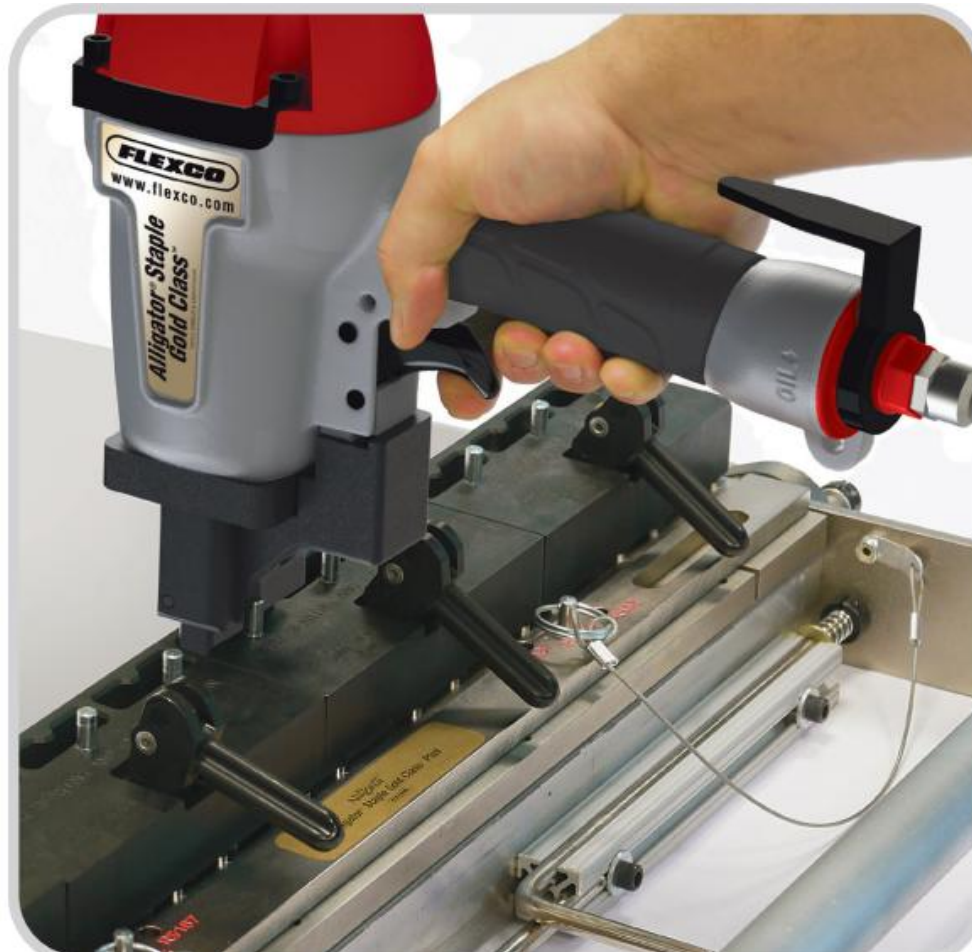

PLACAS DE TRANSFERENCIA STP

PLACAS DE TRANSFERENCIA STP

PLACAS DE TRANSFERENCIA FLEXCO

- Las placas de transferencia segmentadas de Flexco le ayudan a evitar la pérdida de producto en el punto de transferencia, evitando el daño potencial al producto así como a la estructura de la banda y al transportador.

PLACAS DE TRANSFERENCIA STP

PLACAS DE TRANSFERENCIA FLEXCO

- https://youtu.be/3_UazGZFsi8?si=n_HC6apcVe8AbwRC
- https://youtu.be/mQTDIO8I7i8?si=XgUBEwLvDKDUk1_q

PLACAS PARA RODILLOS

- <https://youtu.be/dsaTpB4vrNk?si=19xFKKsnlY17fdDw>
- https://youtu.be/VPqOUcPA6e4?si=vaygIAbAjCT6D_za

Partners in Productivity

BEP PROTECTORES DE BANDA

PROTECTORES BEP (Belt Edge Protector)

- https://youtu.be/JZMJjhfaE_0?si=I3IMrL78fCHTGeKO

ENGRAPADORA RS-GOLD CLASS PLUS

ENGRAPADORA RS-GOLD CLASS PLUS

- <https://youtu.be/mXICLzCx-E4?si=vP0kJv3-TNT8cDWe>