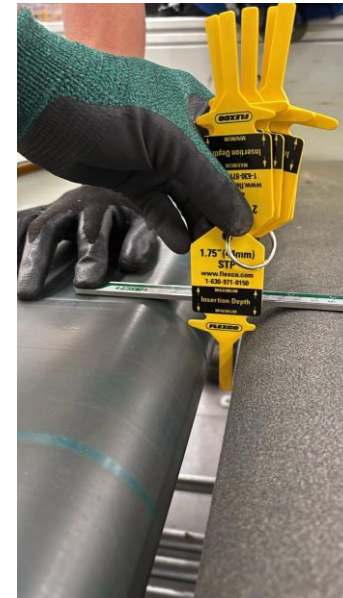

PLACAS DE TRANSFERENCIA STP

PLACAS DE TRANSFERENCIA STP

PLACAS DE TRANSFERENCIA FLEXCO

- Las placas de transferencia segmentadas de Flexco le ayudan a evitar la pérdida de producto en el punto de transferencia, evitando el daño potencial al producto así como a la estructura de la banda y al transportador.

PLACAS DE TRANSFERENCIA STP

PLACAS DE TRANSFERENCIA FLEXCO

- https://youtu.be/3_UazGZFsi8?si=n_HC6apcVe8AbwRC
- https://youtu.be/mQTDIO8I7i8?si=XgUBEwLvDKDUk1_q

PLACAS PARA RODILLOS

- <https://youtu.be/dsaTpB4vrNk?si=19xFKKsnlY17fdDw>
- https://youtu.be/VPqOUcPA6e4?si=vaygIAbAjCT6D_za

Partners in Productivity

BEP PROTECTORES DE BANDA

PROTECTORES BEP (Belt Edge Protector)

- https://youtu.be/JZMJjhfaE_0?si=I3IMrL78fCHTGeKO

ENGRAPADORA RS-GOLD CLASS PLUS

ENGRAPADORA RS-GOLD CLASS PLUS

- <https://youtu.be/mXICLzCx-E4?si=vP0kJv3-TNT8cDWe>